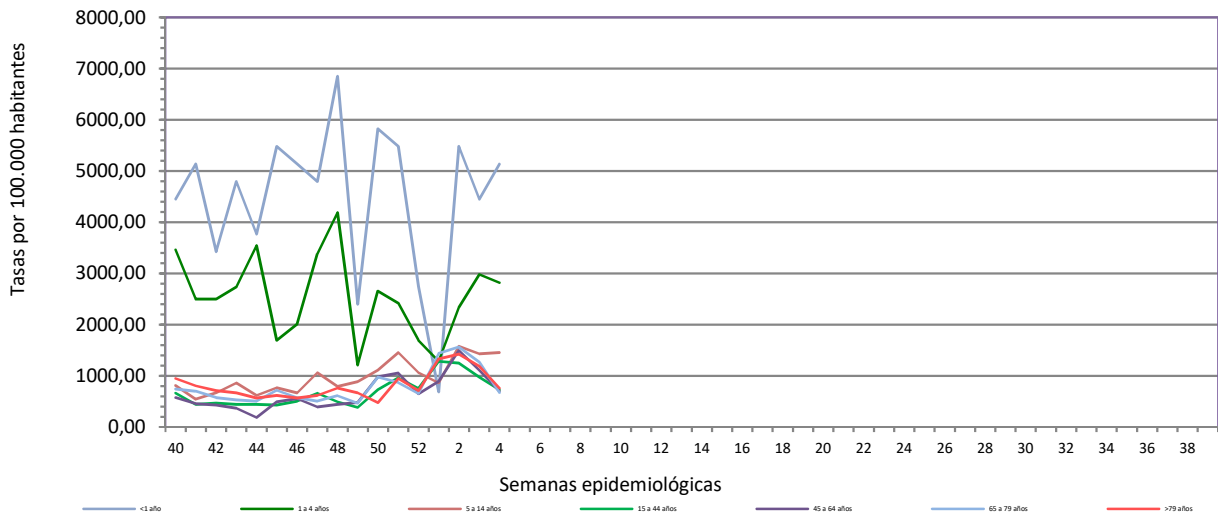

**RED CENTINELA VIGILANCIA DE INFECCIÓN RESPIRATORIA AGUDA
LA RIOJA.TEMPORADA 2023-2024. SEMANA 04/2024**

Número de casos notificados en la semana	275
Tasa de incidencia semanal (por cien mil habitantes)	950,01

Tasas de incidencia semanal IRAs.
Detecciones (Centinela y No Centinela) Gripe y Virus Respiratorio Sincitial.
Red Centinela La Rioja 2023-2024

Tasas de incidencia semanal IRAs por grupo de edad.
Red Centinela La Rioja 2023-2024

Número de casos IRAG notificados en la semana	63
Población semanal cubierta	244570
Tasa de incidencia semanal (por cien mil habitantes)	25,76

Tasas de incidencia semanal IRAG por sexo
Red Centinela La Rioja 2023-2024