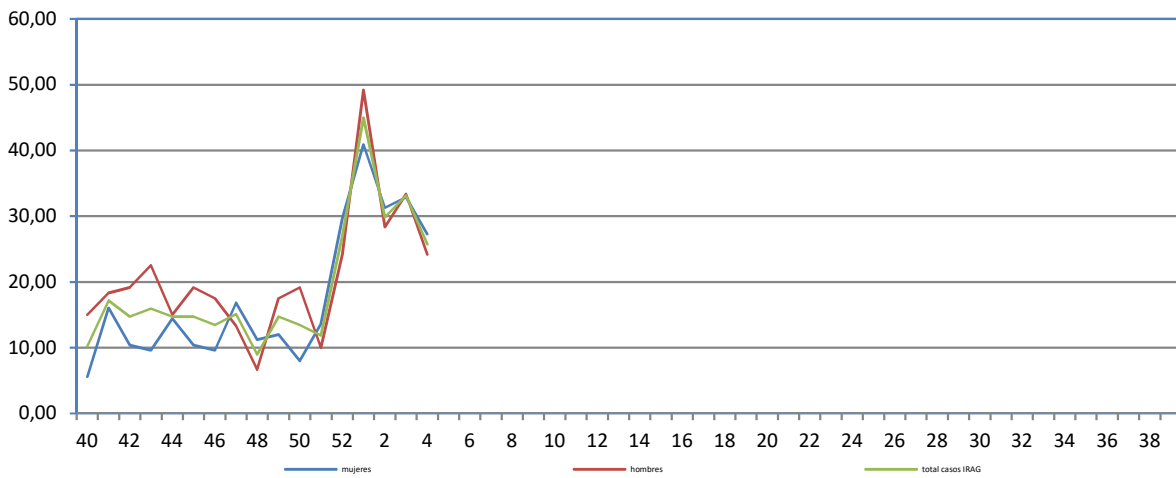

**RED CENTINELA VIGILANCIA DE INFECCIÓN RESPIRATORIA AGUDA
LA RIOJA.TEMPORADA 2023-2024. SEMANA 04/2024**

Número de casos notificados en la semana	275
Tasa de incidencia semanal (por cien mil habitantes)	950,01

Tasas de incidencia semanal IRAs.
Detecciones (Centinela y No Centinela) Gripe y Virus Respiratorio Sincitial.
Red Centinela La Rioja 2023-2024

Tasas de incidencia semanal IRAs por grupo de edad.
Red Centinela La Rioja 2023-2024

Número de casos IRAG notificados en la semana	63
Población semanal cubierta	244570
Tasa de incidencia semanal (por cien mil habitantes)	25,76

Tasas de incidencia semanal IRAG por sexo
Red Centinela La Rioja 2023-2024