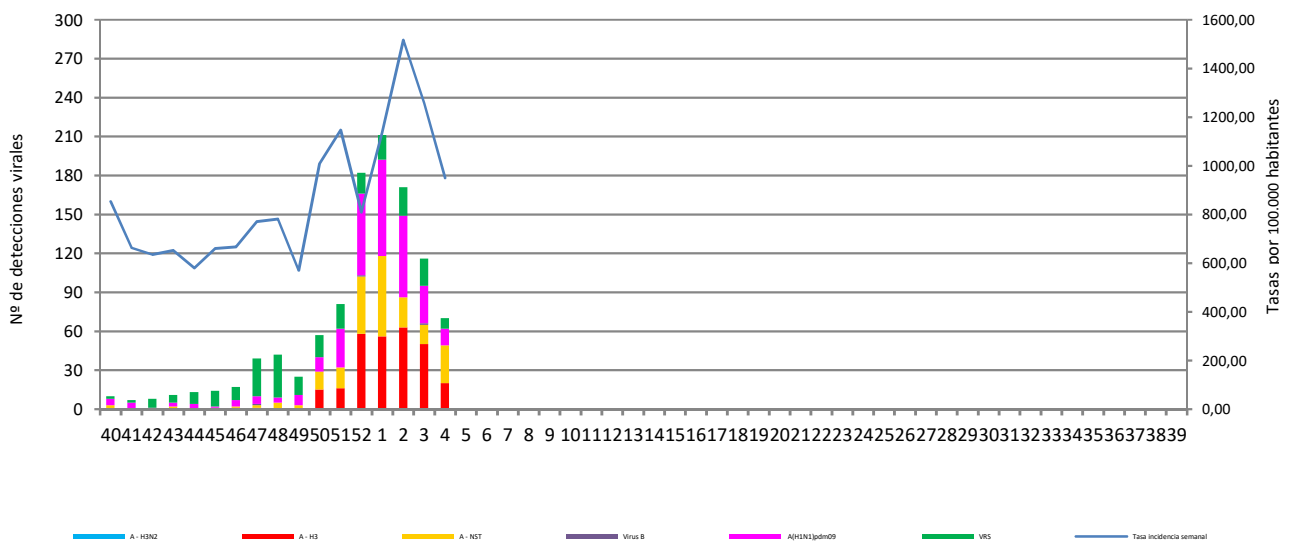

**RED CENTINELA VIGILANCIA DE INFECCIÓN RESPIRATORIA AGUDA
LA RIOJA.TEMPORADA 2023-2024. SEMANA 04/2024**

Número de casos notificados en la semana	275
Tasa de incidencia semanal (por cien mil habitantes)	950,01

Tasas de incidencia semanal IRAs.
Detecciones (Centinela y No Centinela) Gripe y Virus Respiratorio Sincitial.
Red Centinela La Rioja 2023-2024

Tasas de incidencia semanal IRAs por grupo de edad.
Red Centinela La Rioja 2023-2024

Número de casos IRAG notificados en la semana	63
Población semanal cubierta	244570
Tasa de incidencia semanal (por cien mil habitantes)	25,76

Tasas de incidencia semanal IRAG por sexo
Red Centinela La Rioja 2023-2024